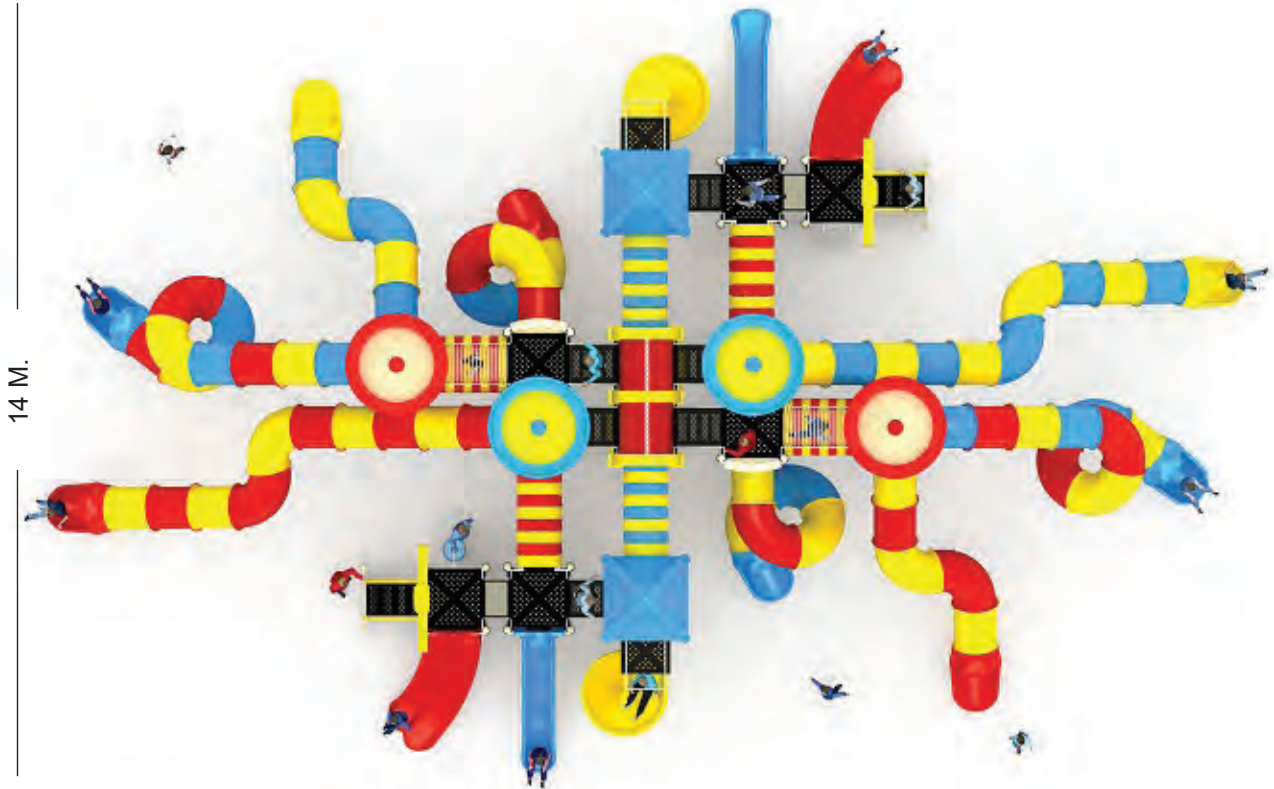

- 4 Adet Platform / 4 Off Platform
- 3 Adet Merdiven / 3 Off Ladder
- 2 Adet Çatı / 2 Off Roof
- 2 Adet Salıncak / 2 Off Swing
- 2 Adet Köprü / 2 Off Bridge

■ KULE-801

22 M.

14 M.

Güvenli Kurulum Alanı
Safety Zone