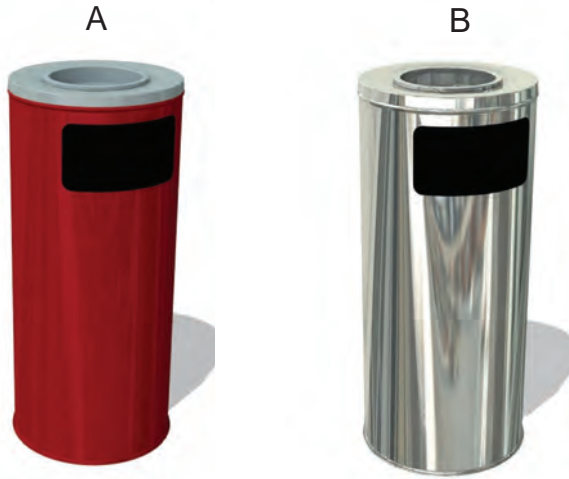

AÇK -302

Çap / Diameter : 18 cm
Yükseklik / Height : 50 cm
Litre / Liter : 9 LT

AÇK -303 30 Litre / Liter

Çap / Diameter : 30 cm
Yükseklik / Height : 65 cm
Litre / Liter : 24 LT

AÇK -304

Çap / Diameter : 22 cm
Yükseklik / Height : 71 cm
Litre / Liter : 0,3 LT