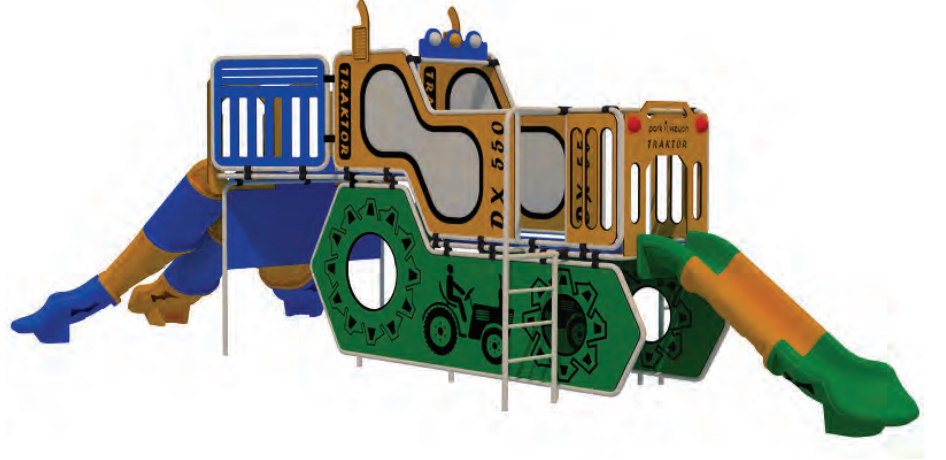

Oturum Alanı
Sitting Zone

6 m. x 9,3 m.

Güvenlik Alanı
Safety Zone

12 m. x 13,30 m.

■ Yüksek Yoğunluklu Polietilen Malzemeden Üretilmektedir.
Produced from High Density Polyethylene Material

■ HDPE-907

■ Plan Görünümü / Plan View