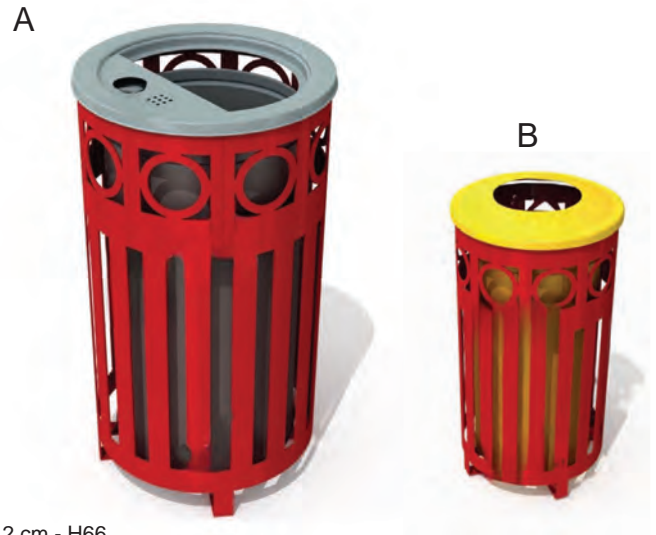

■ AÇK -121

Ø42 cm - H66

Kova / Bucket : Ø36 cm - H59