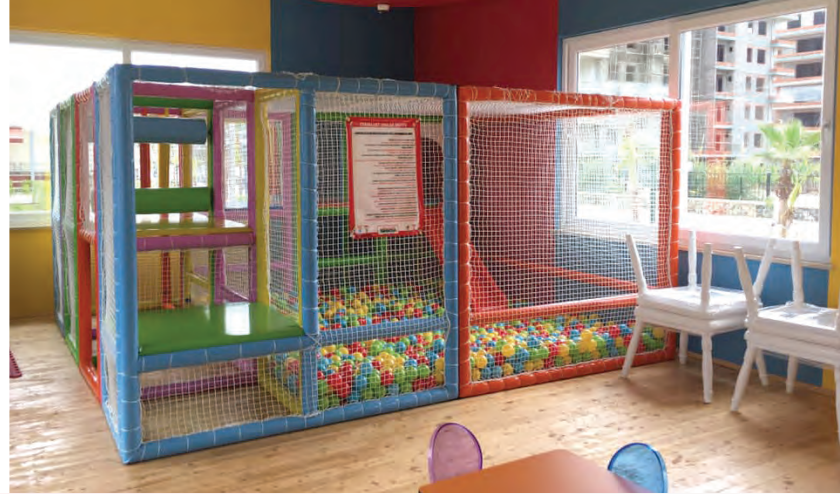

AJT - 306

W = 400 cm - L = 800 cm - H = 200 cm

AKDENİZ
PARK BAHÇE VE KENT MOBİLYALARI

İÇ MEKAN OYUN EKİPMANLARI

INDOOR PLAYGROUND EQUIPMENTS

www.akdenizparkbahce.com

EGT -101

EGT -102