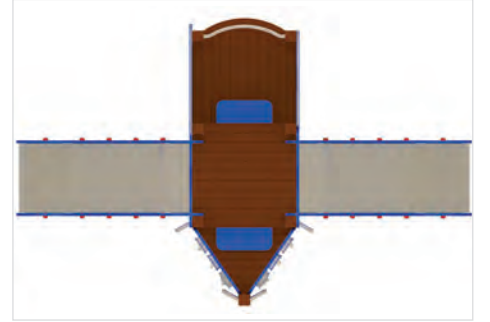

6 m. x 7 m.

Güvenlik Alanı
Safety Zone

10 m. x 11 m.

■ Yüksek Yoğunluklu Polietilen Malzemeden Üretilmektedir.
Produced from High Density Polyethylene Material

■ HDPE-903

■ Plan Görünümü / Plan View

Oturum Alanı
Sitting Zone 4 m. x 6,5 m.