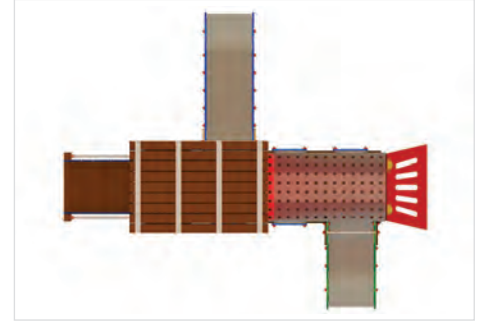

■ Plan Görünümü / Plan View

Oturum Alanı
Sitting Zone

5,5 m. x 6,5 m.

Güvenlik Alanı
Safety Zone

9,5 m. x 10,5 m.

■ Yüksek Yoğunluklu Polietilen Malzemeden Üretilmektedir.
Produced from High Density Polyethylene Material