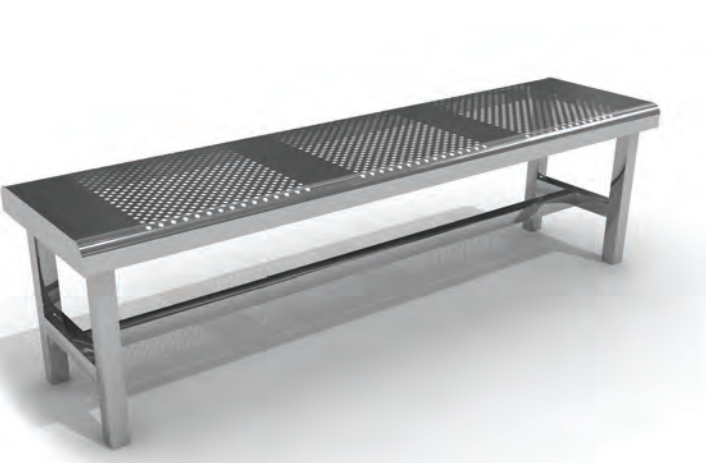

■ ATB-104

Paslanmaz Çelik Profil / Stainless Steel Profile
W = 145 cm - D = 37 cm - H = 44 cm