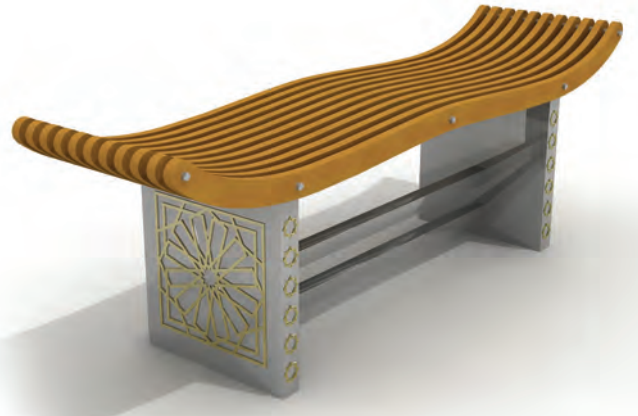

ATB-116

Gürgen Ahşap / Hornbeam Wood
Paslanmaz Çelik / Stainless Steel Sheet
W = 160 cm - D = 44 cm - H = 55 cm