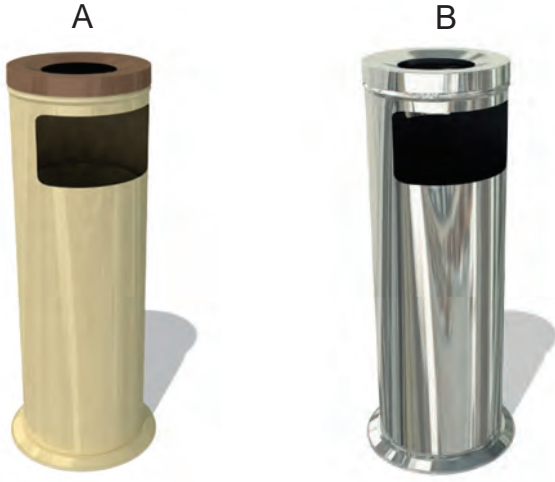

KÜLLÜKLER

Servitude

AÇK -301

Çap / Diameter : 21 cm
Yükseklik / Height : 62 cm
Litre / Liter : 15 LT