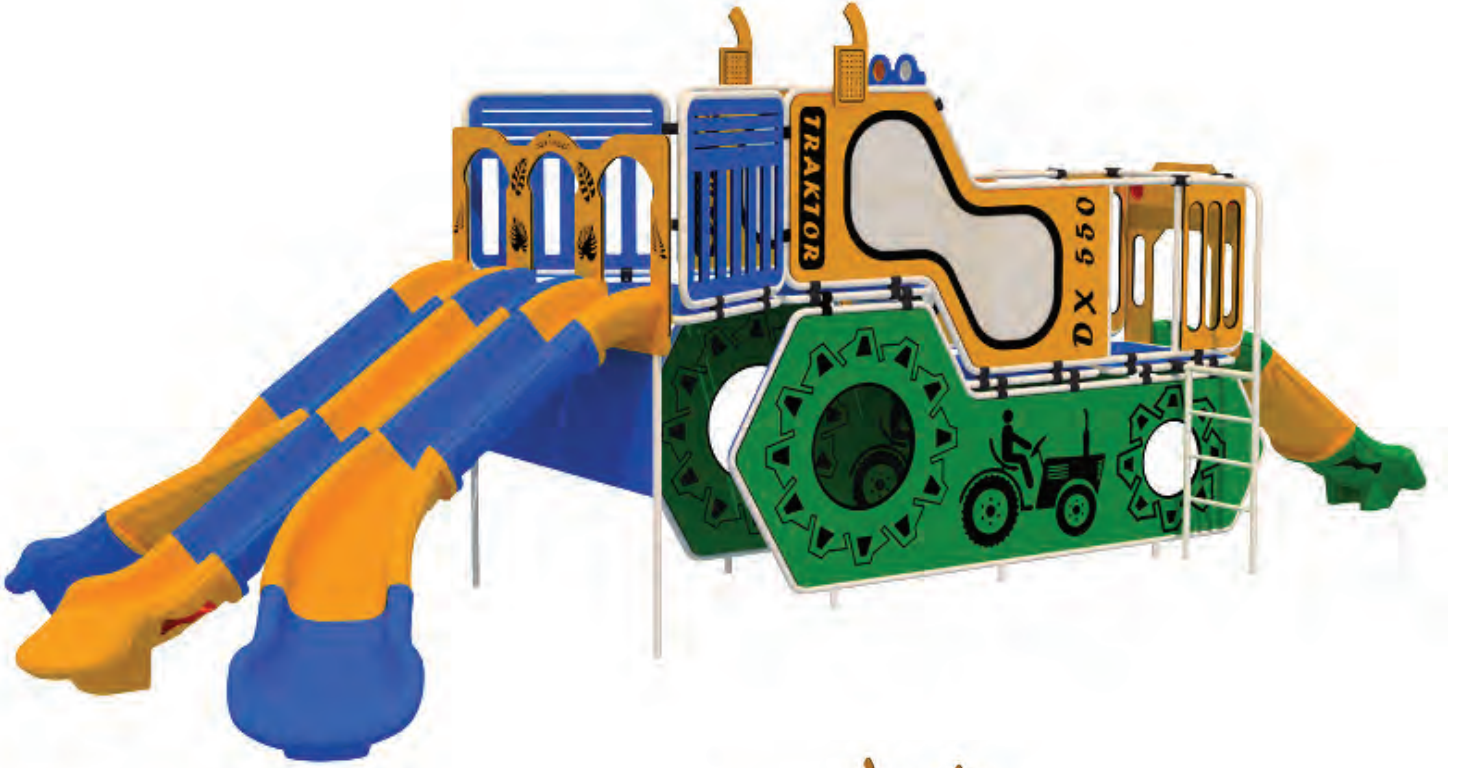

Oturum Alanı
Sitting Zone

6 m. x 9,3 m.

Güvenlik Alanı
Safety Zone

12 m. x 13,30 m.

■ Yüksek Yoğunluklu Polietilen Malzemeden Üretilmektedir.
Produced from High Density Polyethylene Material

■ HDPE-907

■ Plan Görünümü / Plan View