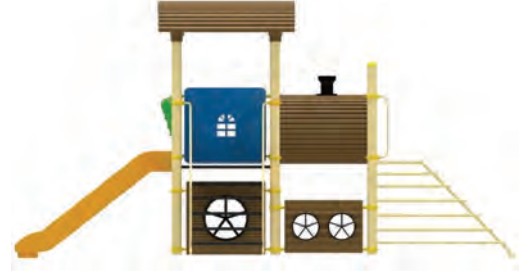

■ TRN-401

■ Plan Görünümü / Plan View

■ Ekipmanlar / Equipments

- 1 Adet H100 Düz Kaydırak / 1 Off H100 Slide
- 1 Adet Merdiven / 1 Off Ladder
- 1 Adet Tren Tüp Geçiş / 1 Off Train Tube Pass
- 1 Adet Tren Burnu / 1 Off Train Noise

- 1 Adet Çatı / 1 Off Roof
- 1 Adet Platform / 1 Off Platform

Oturum Alanı / Sitting Zone 2,7 m. x 6 m.

Güvenlik Alanı / Safety Zone 4,5 m. x 8,5 m.

■ TRN-402

■ Plan Görünümü / Plan View

■ Ekipmanlar / Equipments

- 1 Adet H100 Düz Kaydırak / 1 Off H100 Slide
- 1 Adet H100 Tüp Kaydırak / 1 Off H100 Tube Slide
- 1 Adet Tren Tüp Geçiş / 1 Off Train Tube Pass
- 1 Adet Tren Burnu / 1 Off Train Noise

- 1 Adet Çatı / 1 Off Roof
- 2 Adet Platform / 2 Off Platform
- 1 Adet Merdiven / 1 Off Ladder

Oturum Alanı / Sitting Zone 4,5 m. x 6 m.

Güvenlik Alanı / Safety Zone 7 m. x 9,5 m.