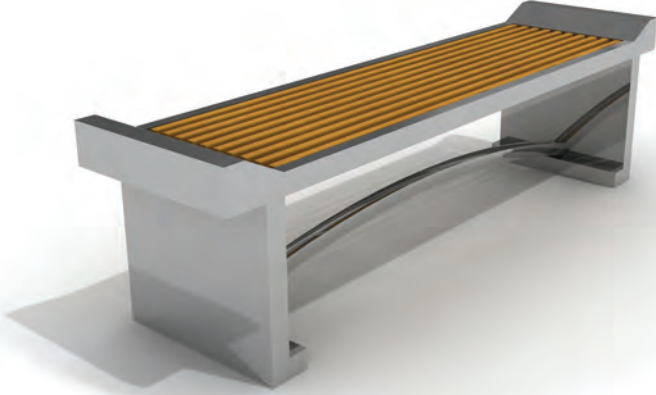

ATB-113

1: Sınıf Çam Ahşap / First Class Pine Wood
Paslanmaz Çelik / Stainless Steel Sheet
W = 177 cm - D = 45 cm - H = 50 cm