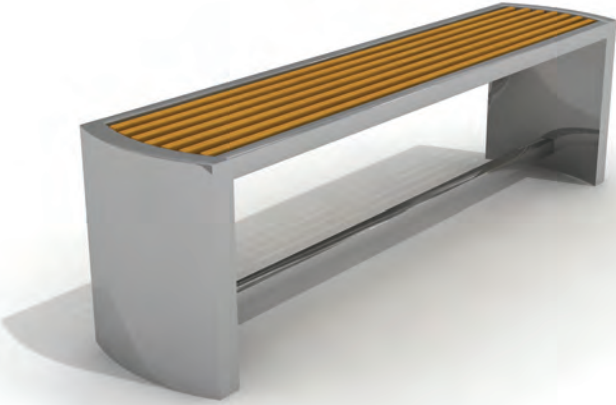

■ ATB-107

Gürgen Ahşap / Hornbeam Wood
Paslanmaz Çelik / Stainless Steel Sheet
W = 155 cm - D = 40 cm - H = 45 cm