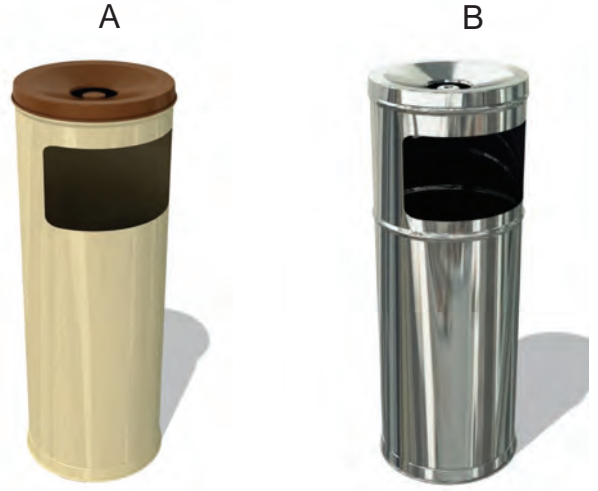

AÇK -302

Çap / Diameter : 18 cm
Yükseklik / Height : 50 cm
Litre / Liter : 9 LT

AÇK -303 30 Litre / Liter

Çap / Diameter : 30 cm
Yükseklik / Height : 65 cm
Litre / Liter : 24 LT

AÇK -304

Çap / Diameter : 22 cm
Yükseklik / Height : 71 cm
Litre / Liter : 0,3 LT