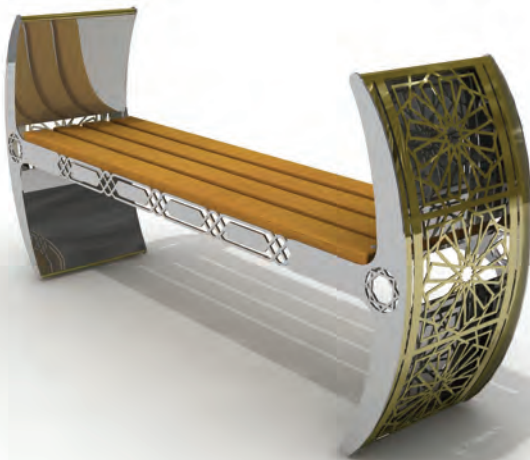

ATB-117

1: Sınıf Çam Ahşap / First Class Pine Wood
Paslanmaz Çelik / Stainless Steel Profiles
W = 150 cm - D = 45 cm - H = 80 cm