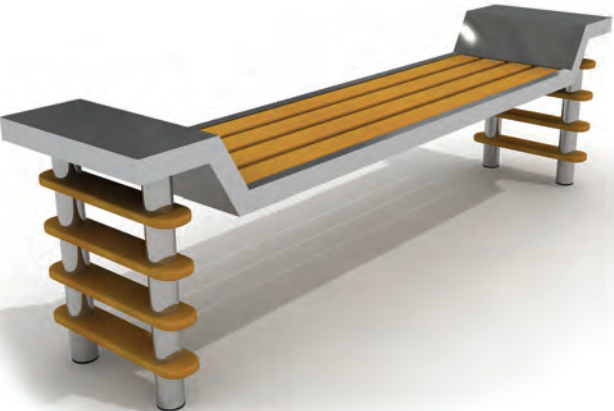

■ ATB-112

1: Sınıf Çam Ahşap / First Class Pine Wood
Paslanmaz Çelik / Stainless Steel Sheet
W = 203 cm - D = 45 cm - H = 58 cm