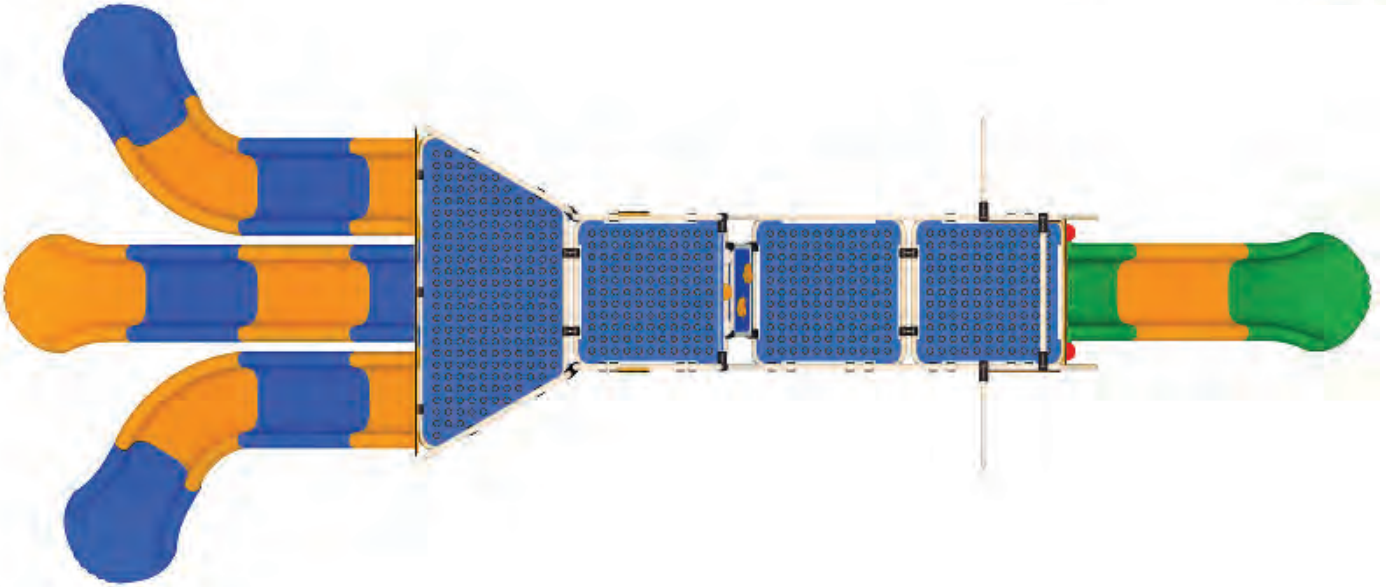

Oturum Alanı
Sitting Zone

6 m. x 9,3 m.

Güvenlik Alanı
Safety Zone

12 m. x 13,30 m.

■ Yüksek Yoğunluklu Polietilen Malzemeden Üretilmektedir.
Produced from High Density Polyethylene Material

■ HDPE-907

■ Plan Görünümü / Plan View