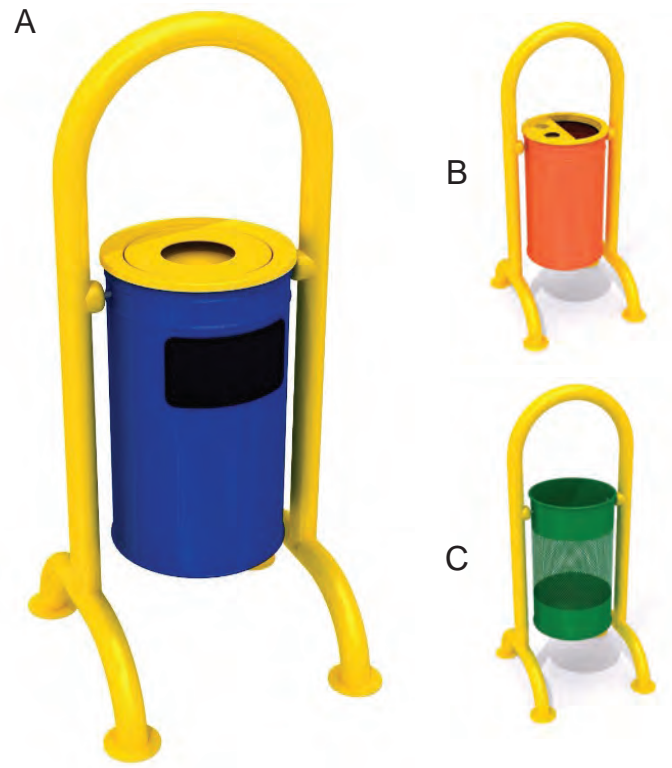

DUSTBİN

www.akdenizparkbahce.com

■ AÇK -101

Ayaklar / Feets : H112 cm | **Boru Profil Ayak / Pipe Profile Feet**
Kova / Bucket : H49 cm | Ø28 cm | **DKP Sac Kova / DKP Sheet Metal**

■ AÇK -102

Ayaklar / Feets : H106 cm - **Boru Profil Ayaklar / Pipe Profile Feet**
Kova / Bucket : H49 cm - Ø28 cm - **DKP Sac Kova / DKP Sheet Metal**