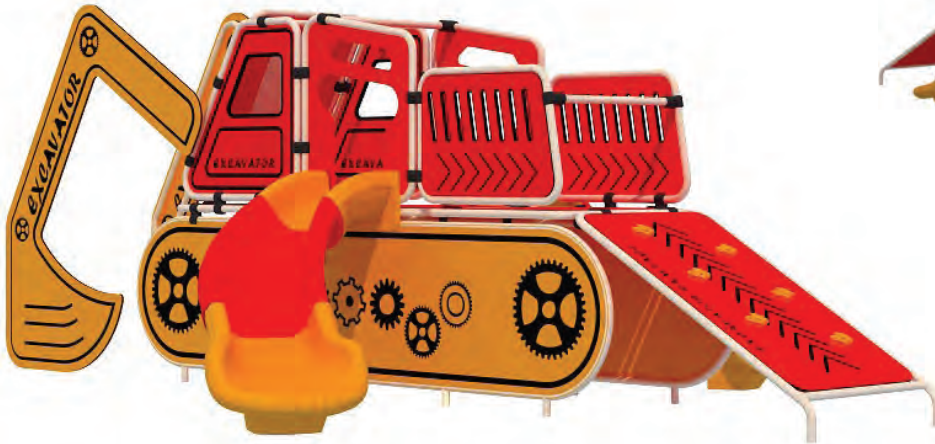

5,5 m. x 6,5 m.

Güvenlik Alanı
Safety Zone

9,5 m. x 10,5 m.

■ Yüksek Yoğunluklu Polietilen Malzemeden Üretilmektedir.
Produced from High Density Polyethylene Material

■ HDPE-906

■ Plan Görünümü / Plan View