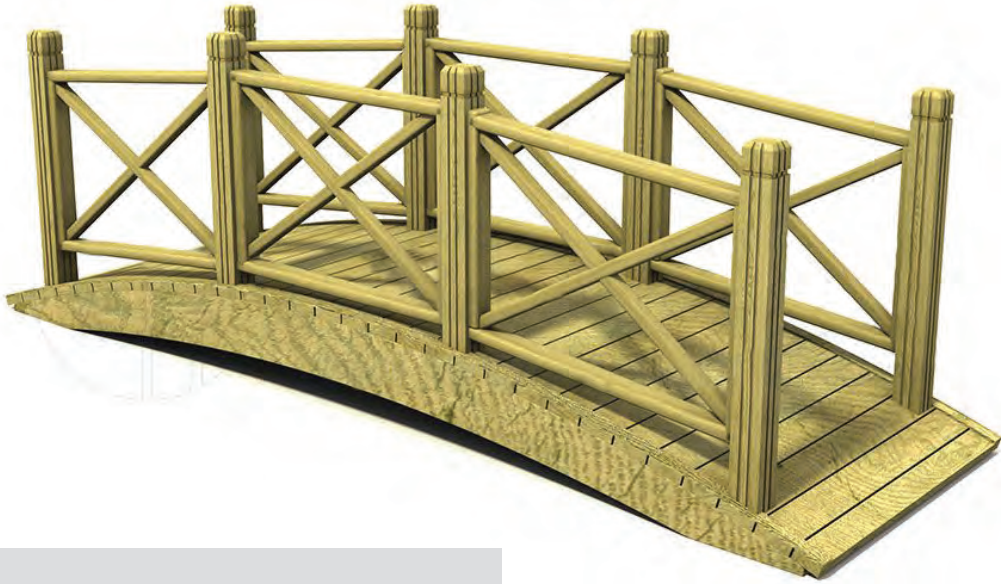

■ ASP -201

■ ASP -202