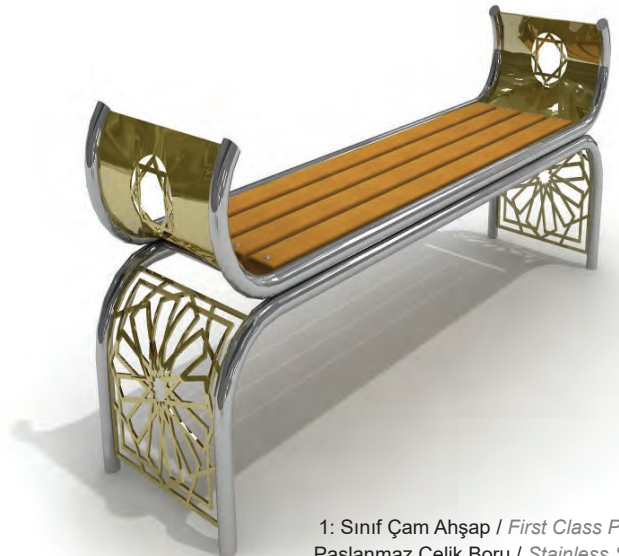

ATB-118

1: Sınıf Çam Ahşap / First Class Pine Wood
Paslanmaz Çelik Boru / Stainless Steel Pipe
W = 195 cm - D = 50 cm - H = 70 cm