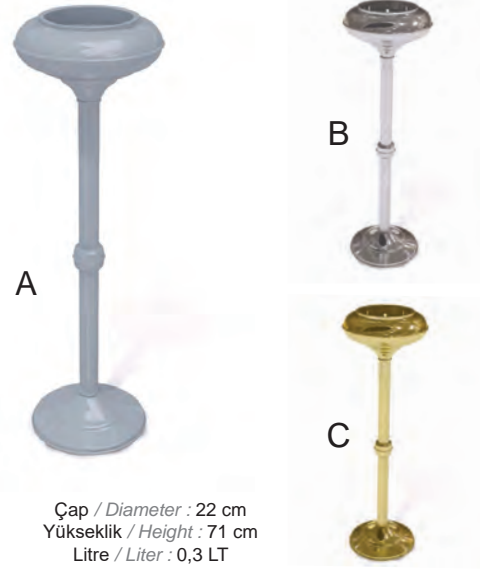

AÇK -302

Çap / Diameter : 18 cm
Yükseklik / Height : 50 cm
Litre / Liter : 9 LT

AÇK -303 30 Litre / Liter

Çap / Diameter : 30 cm
Yükseklik / Height : 65 cm
Litre / Liter : 24 LT

AÇK -304

Çap / Diameter : 22 cm
Yükseklik / Height : 71 cm
Litre / Liter : 0,3 LT