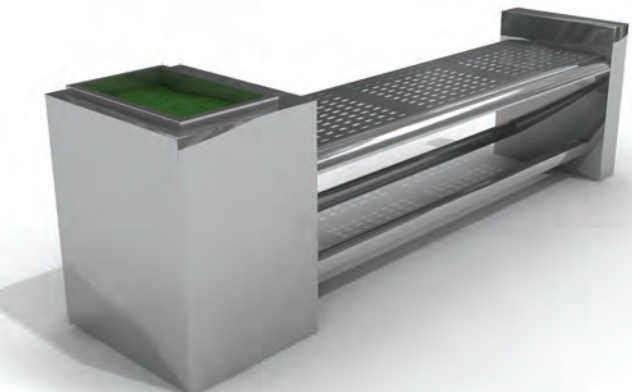

■ ATB-111

Paslanmaz Çelik Sac / Stainless Steel Sheet
W = 195 cm - D = 50 cm - H = 62 cm