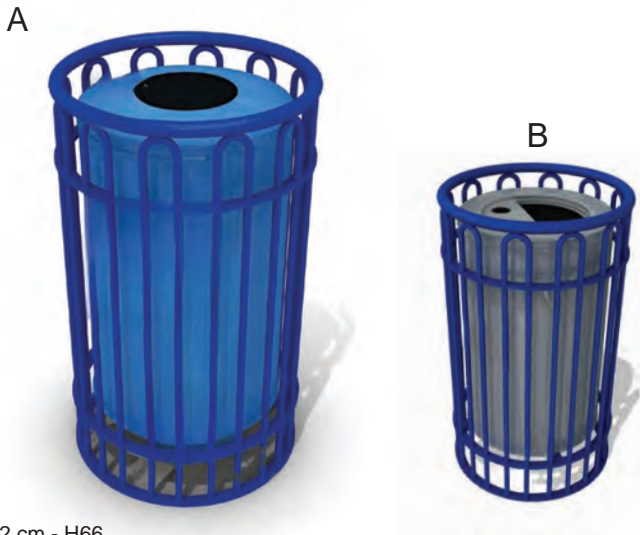

H79 - W50 cm

Kova / Bucket : H54 cm | Ø28 cm

■ AÇK -119

H40 - W30 cm

Kova / Bucket : W:23,5 cm D:23,5 cm H:34,5 cm

■ AÇK -120

Ø42 cm - H66

Kova / Bucket : Ø36 cm - H59