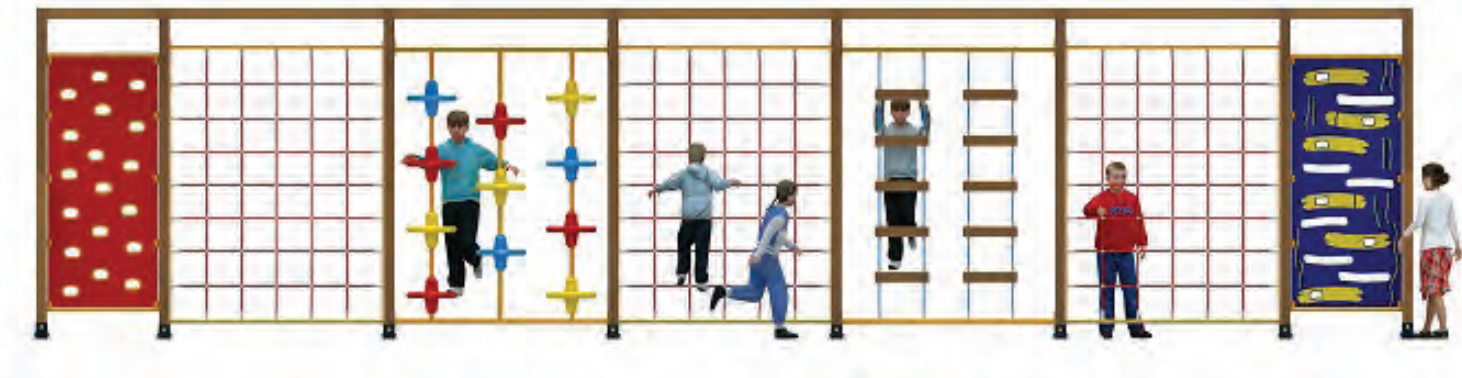

AHT-108

Oturum Alanı : 250 cm x 150 cm
Güvenlik Alanı : 650 cm x 550 cm
Yükseklik : 210 cm

AHT-109

Görünüm A / View A

Görünüm B / View B

Oturum Alanı : 1150 cm x 130 cm
Güvenlik Alanı : 1550 cm x 530 cm
Yükseklik : 280 cm