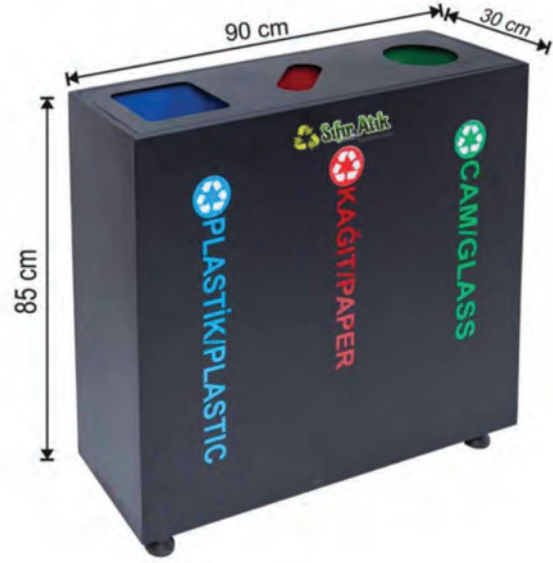

AGD-110

Kova / Bucket : 30 x 30 cm - H60 cm
Stand / Stand : W 94 cm - D 33 cm

AGD-111

Kova / Bucket : Ø 29 cm - H 65 cm
Stand / Stand : W 96 cm - D 32 cm

AGD-112

Kova / Bucket : Ø 29 cm - H 65 cm
Stand / Stand : W 96 cm - D 32 cm

AGD-113

Kova / Bucket : Ø 30 cm - H 68 cm
Stand / Stand : W 114 cm - D 39 cm

AGD-114

Kova / Bucket : Ø30 cm - H68 cm
Stand / Stand : W103,5 cm - D36 cm

AGD-115

Kova / Bucket : Ø 30 cm - H 68 cm
Stand / Stand : W 103,5 cm - D 36 cm

AGD-116

Kova / Bucket : Ø30 cm - H68 cm
Stand / Stand : W103,5 cm - D36 cm

AGD-117

Kova / Bucket : Ø 30 cm - H 60 cm
Stand / Stand : W 120 cm - D 46 cm

AGD-118

GERİ DÖNÜŞÜM KUTULARI

Recycle Bins

www.akdenizparkbahce.com

AGD-119

AGD-120

AGD-121

AGD-122

AGD-123

AGD-124

Kova / Bucket : Ø30 cm - H60 cm
Stand / Stand : W 122 cm - D 50 cm

Kova / Bucket : Ø30 cm - H60 cm
Stand / Stand : W103,5 cm - D36 cm