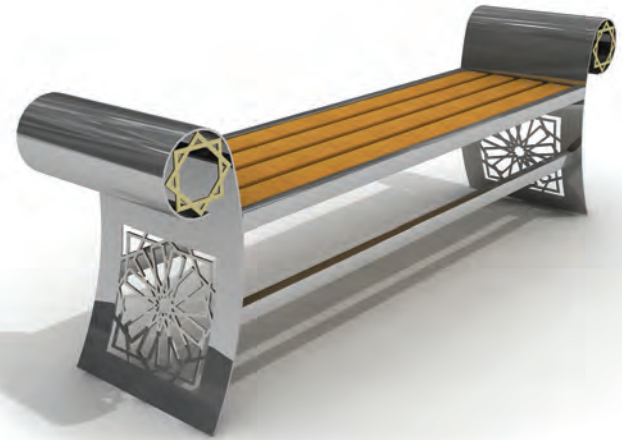

■ ATB-110

1: Sınıf Çam Ahşap / First Class Pine Wood
Paslanmaz Çelik Sac / Stainless Steel Sheet
W = 195 cm - D = 45 cm - H = 66 cm